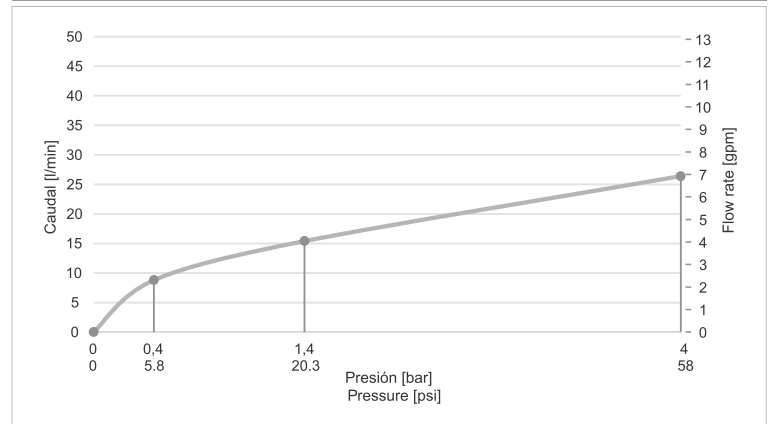

Gráfico de cálculos de operación / Flow rate chart

La medición de caudal fue realizada con la salida del cuerpo libre de restricciones.
Flow measurement was performed with body water outlet free of restrictions.

Características / Features

Calidad
Quality

Durabilidad
Grifería
Durability

Easy clean

Producto
Completo
Complete
package

Recubrimiento
Coating

Vida Útil
Lifetime

Fácil
Instalación
Easy to install

Nosotros

Bernardo de Irigoyen 1053 - B1604AFC
Florida - Pcia. de Buenos Aires - Argentina
Tel.: +54 (011) 4730-5300

Contacto

Web: www.grupofv.com

E-mail: contacto@grupofv.com

Grupofvoficial

grupofvoficial

UTILIZA
SIEMPRE
REPUESTOS
ORIGINALES
FV