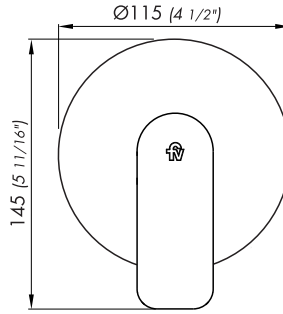

COTY

Monocomando para ducha, no incluye ducha.

Single handle shower set, shower not included.

Z108/D9.0

+ información
more information

Plano / Diagram

*dimensiones en milímetros

*dimensiones en pulgadas

Acabados / Finishes

Detalle técnico / Product detail

Instalación Installation	En la pared Wall mounted
Material Material	Latón - Zamak Brass - Zamak
Presión de operación Pressure	0,4 a 4 bar
Peso Item weight	0,80 kg
Volumen Volume	0,001 cm³

Incluye / Included

Cuerpo armado Full set
Tapa vista Trim
Folleto Installation guide