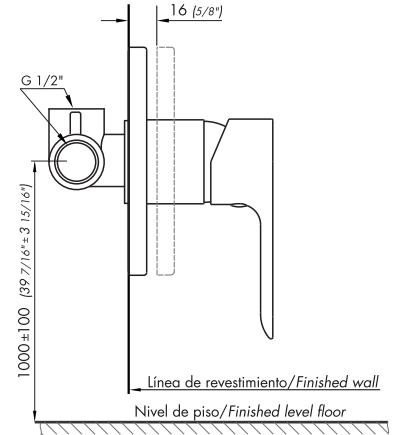

COTY

Monocomando para ducha, no incluye ducha.

Single handle shower set, shower not included.

Z108/D9.0

+ información
more information

Plano / Diagram

*dimensiones en milímetros

*dimensiones en pulgadas

Acabados / Finishes

Detalle técnico / Product detail

Instalación Installation	En la pared Wall mounted
Material Material	Latón - Zamak Brass - Zamak
Presión de operación Pressure	0,4 a 4 bar
Peso Item weight	0,80 kg
Volumen Volume	0,001 cm³

Incluye / Included

Cuerpo armado Full set
Tapa vista Trim
Folleto Installation guide